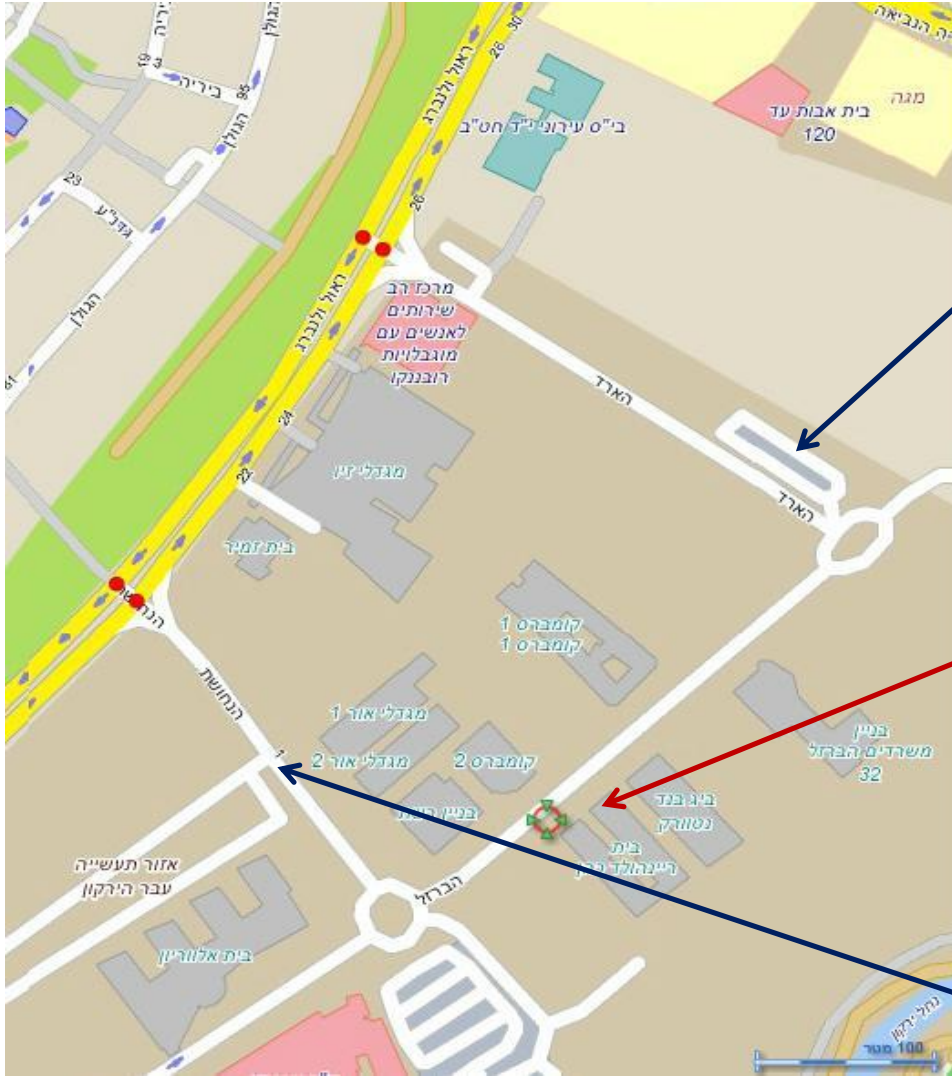

מפת הכוונה לחניוני  
הסדר עם **אחוזת הקוף**

**הארד**  
הארד 2 תל-אביב יפו

**נחושת**  
ה נחושת 22 תל-אביב יפו